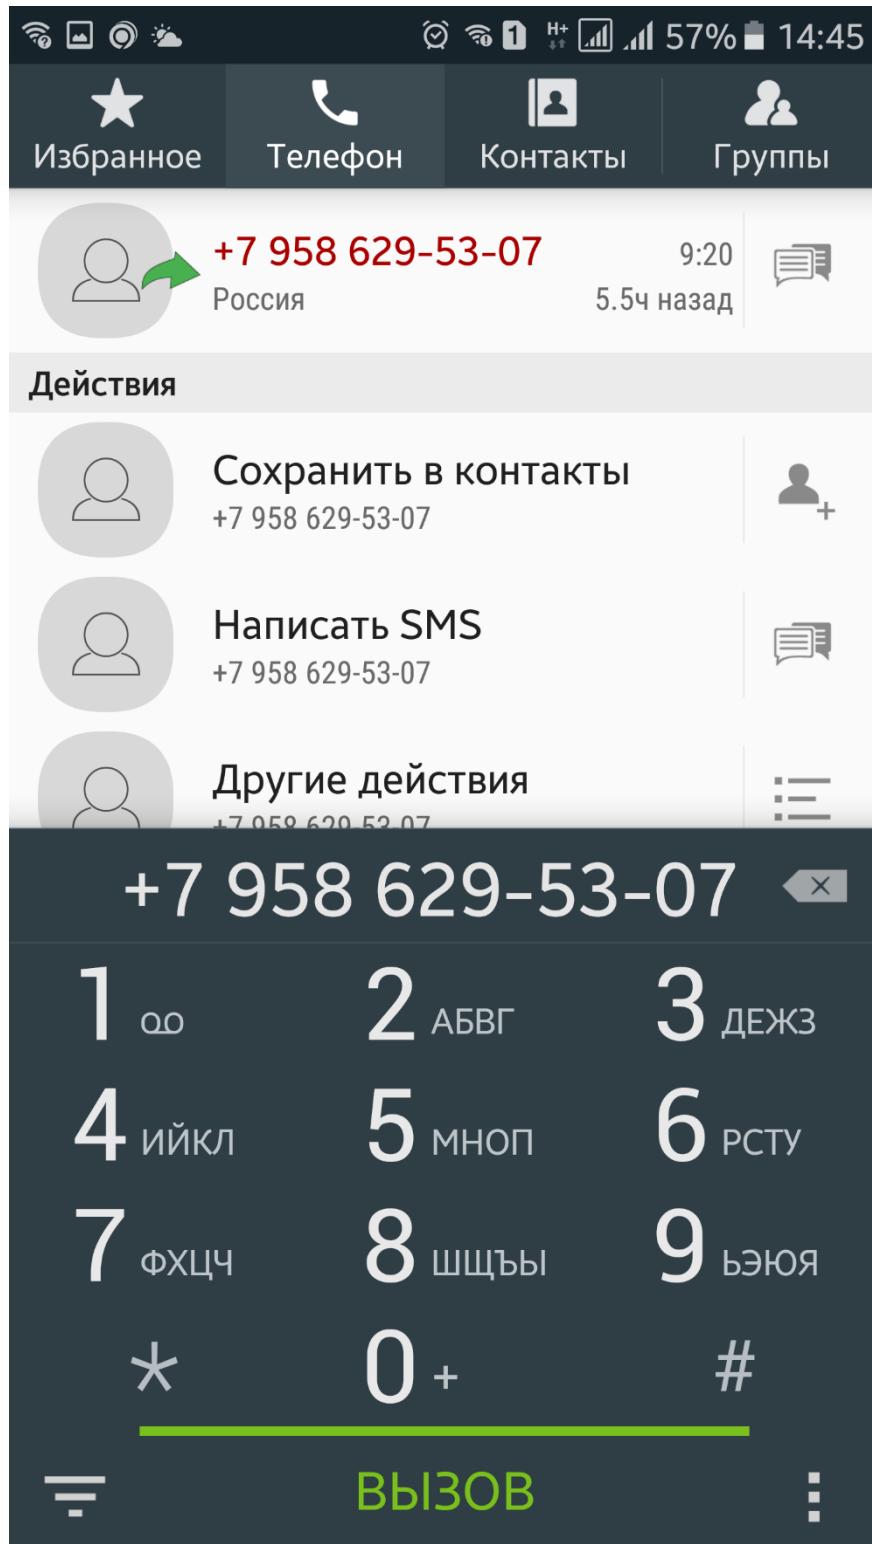

Совершаем вызов по номеру авторизации.