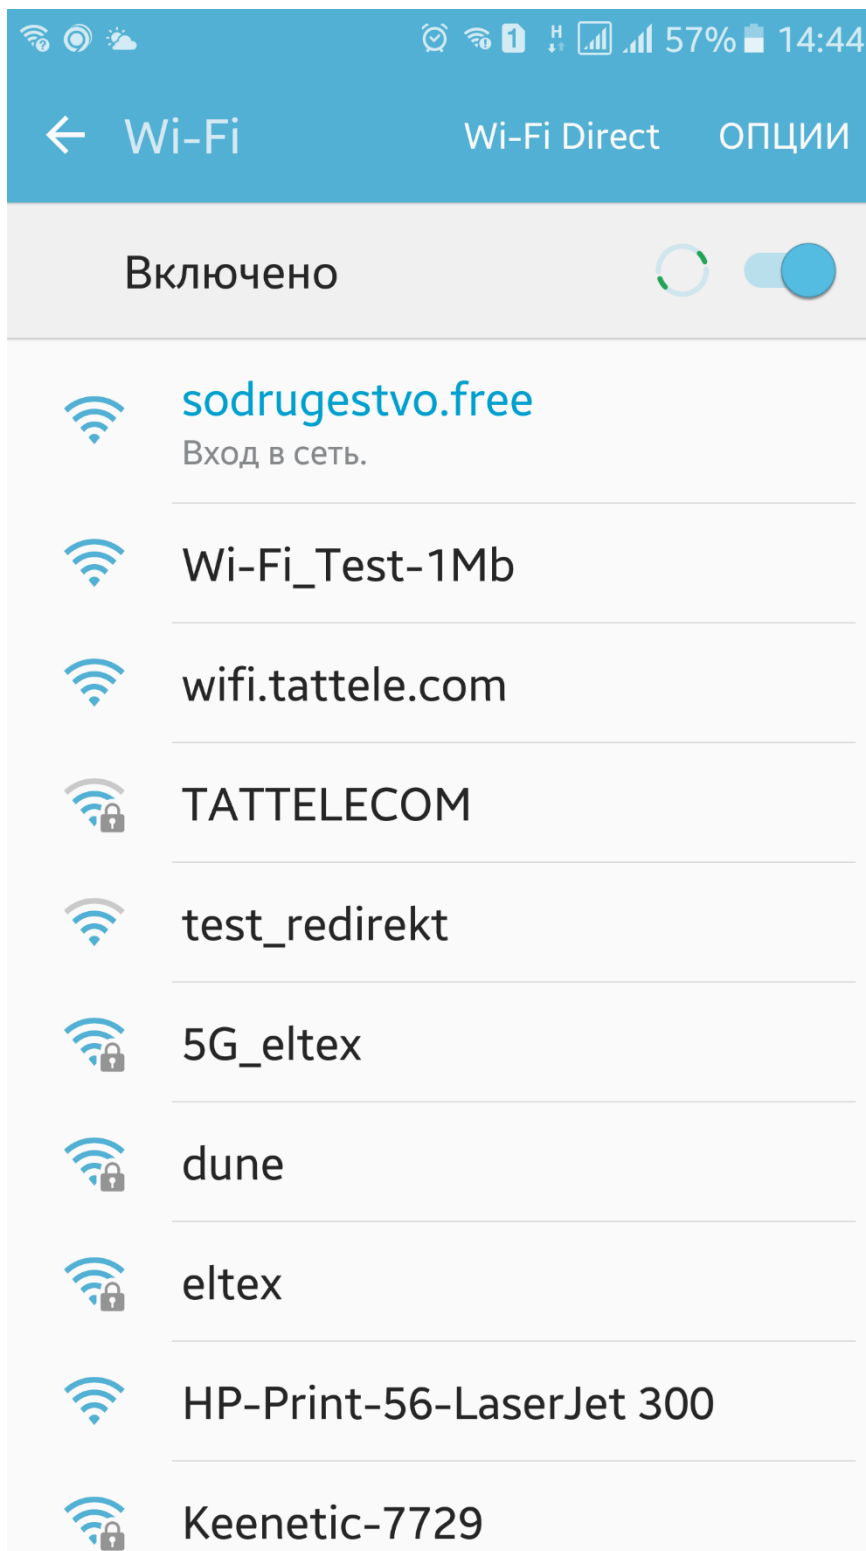

Инструкция по авторизации в сети публичного Wi-Fi

1. Необходимо включить Wi-Fi на устройстве и подключиться к сети Wi-Fi, например к sodrugestvo.free

2. Необходимо авторизоваться в сети.

Для доступа в сеть, необходимо позвонить на номер, указанный на экране. Для этого нажмите на ссылку (номер) или воспользуйтесь считывателем QR кода.

Войти в сеть Wi-Fi ОПЦИИ

Летау | Проект «Всегда в сети» (843) 222-22-22

Wi-Fi™ **wifi.tattele.com**
не подключено

Для доступа в Интернет
позвоните на номер
[+79586295307](tel:+79586295307)
Звонок бесплатный